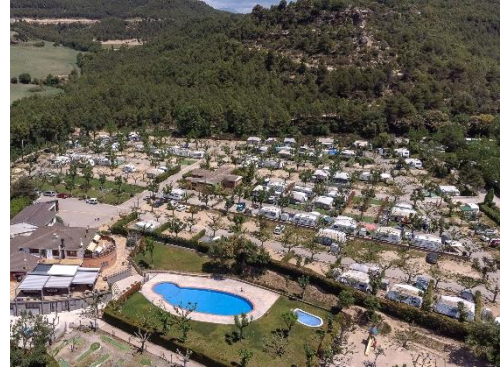

EL SOLSONÈS
VACANCES
eco-càmping
gastro-nòmic

TARIFES CÀMPING PARCEL·LES 2024

Obert del 12/01/2024 al 08/12/2024

TARIFA PARCEL·LA PER NIT

Parcel·la Standard M	17 €
Parcel·la XL	25 €
Adult	8 €
Nen (de 3 a 12 anys)	6,9 €
Cotxe extra	8 €
Moto extra	8 €
6 amp. (1.300 w)	8,7 €